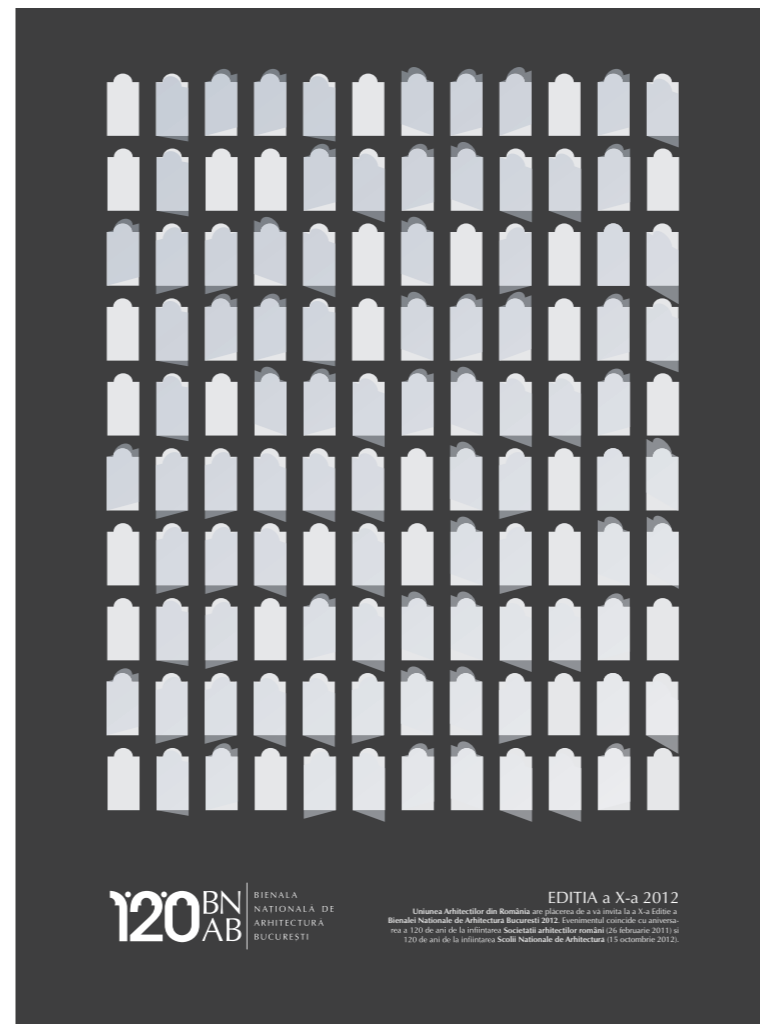

Motivul ferestrelor neoromânești se continuă cu mai multă semnificație în afiș și banner unde, în număr de 120, fiecare din ele apar deschise reprezentând progresul și evoluția fiecărui an în parte, elemente ce se cuantifica într-o fereastră mare modernă, dreptunghiulară. Afișul vrea să arate și relația dintre ansamblu și parte, importantă în arhitectură, aici părțile fiind bucățelele de istorie care se adună și reprezintă fundația modernului.

050188

Afiș