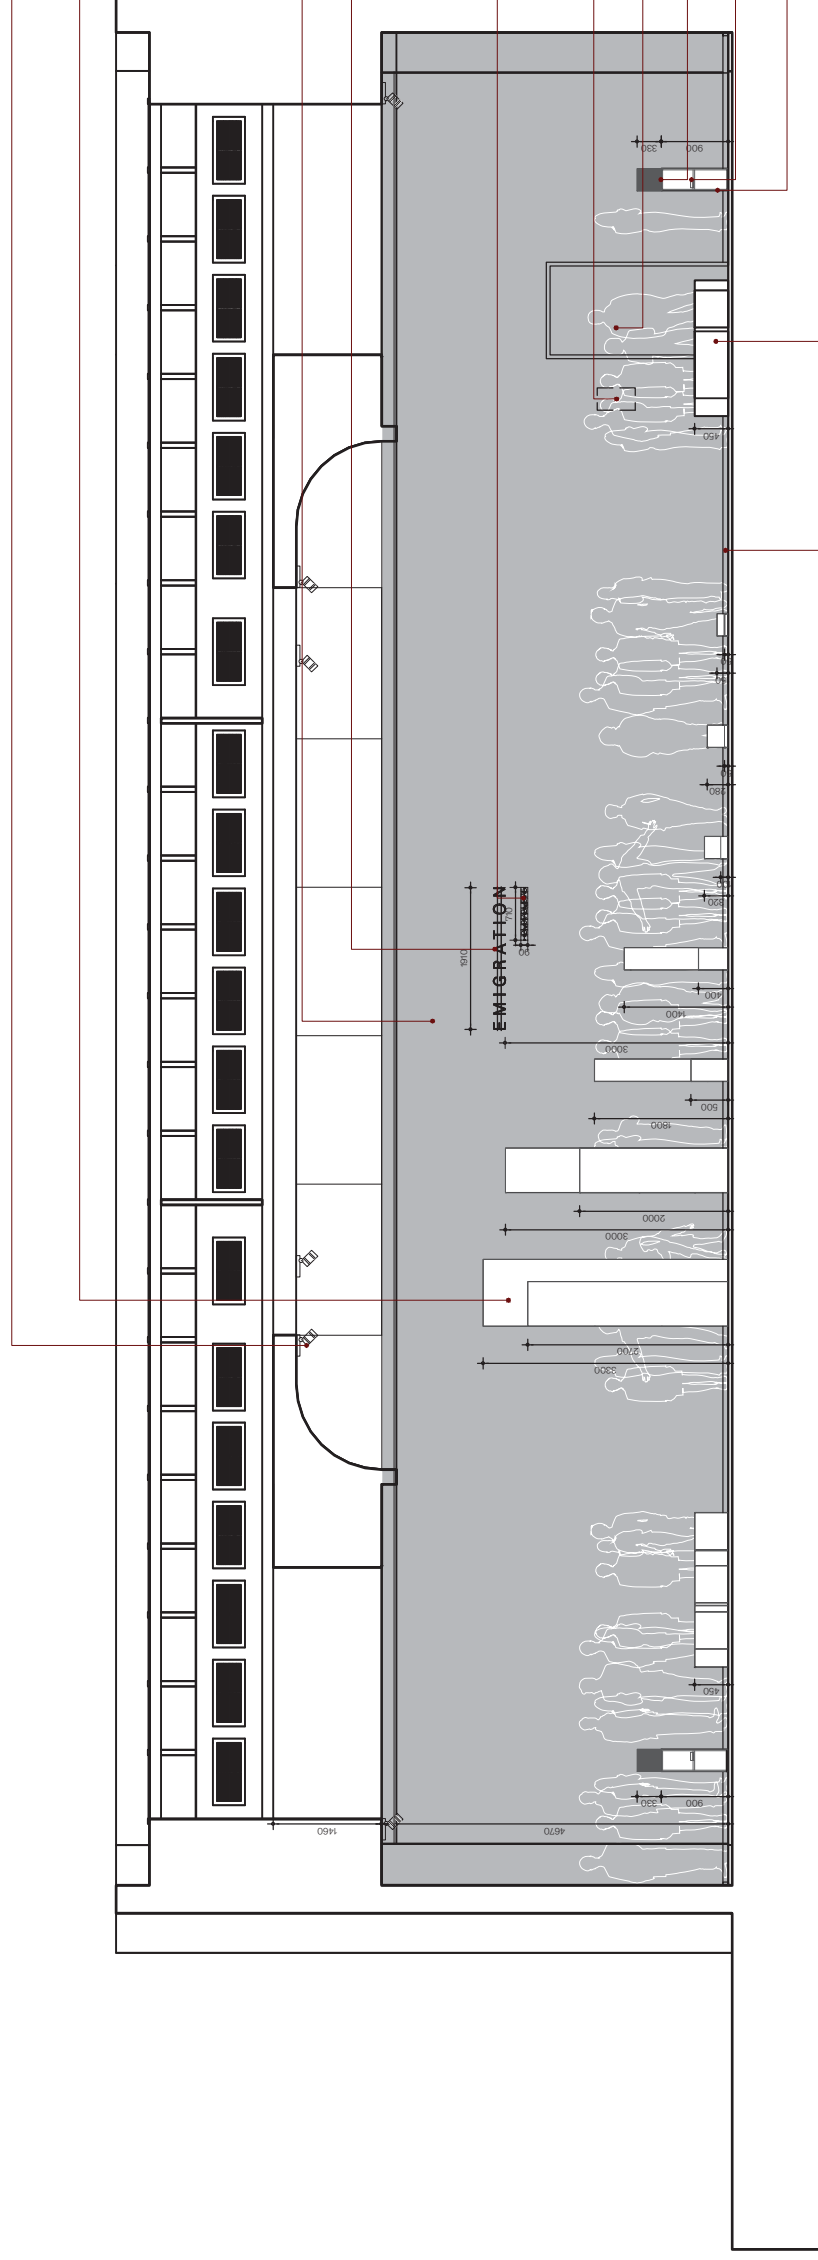

Sectiune C-C, sc.1:100