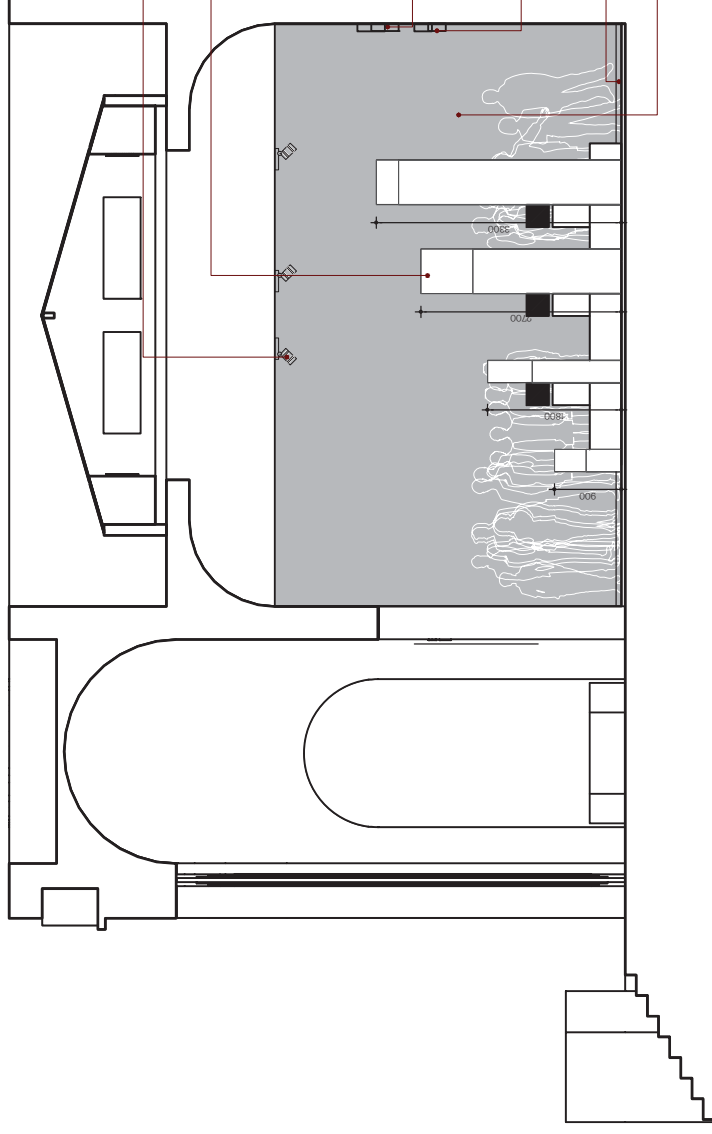

Sectiuni 1:100