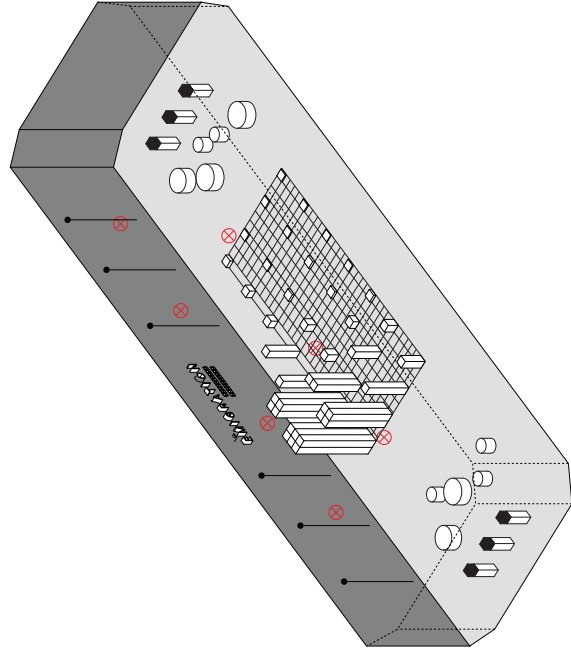

Pasul 7 Scaune pouf

1,55 kg

35 x ø 50 cm

Pasul 8 Montat % afara

+

text 3D: 15%

dimensiune: 3500x 500x 2500 mm
structura metalica usoara, demontabila
/se imbraca cu o husa din materia
elasic din poliester culoare portocalie
RAL 2000