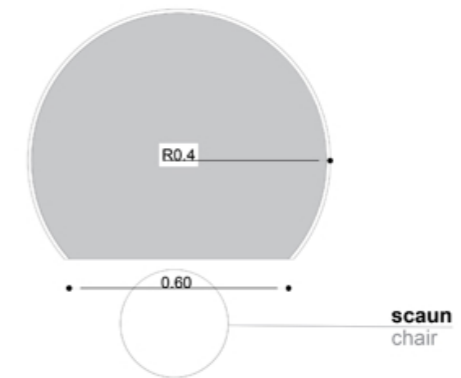

Detalii mobilier Pavilion Giardini
-Furniture details of Giardini Pavilion-

Pendant Spaces
= [en] înțemănat, așadar înfrățit, interconectat
= [en] suspendat, așadar oscilant, aflat în pendulare
= [fr] în timp ce, așadar în așteptare

Autorii proiectului
Alina Ionescu
Sofia Georgescu
Cristina Preotesoiu
Ștefania Sava

QR

Pendant Spaces
= [en] twin, therefore kindred, interconnected
= [en] hanging, therefore oscillating, pendulating
= [fr] whilst, therefore pending

Authors
Alina Ionescu
Sofia Georgescu
Cristina Preotesoiu
Ștefania Sava

QR

PENDANT spaces