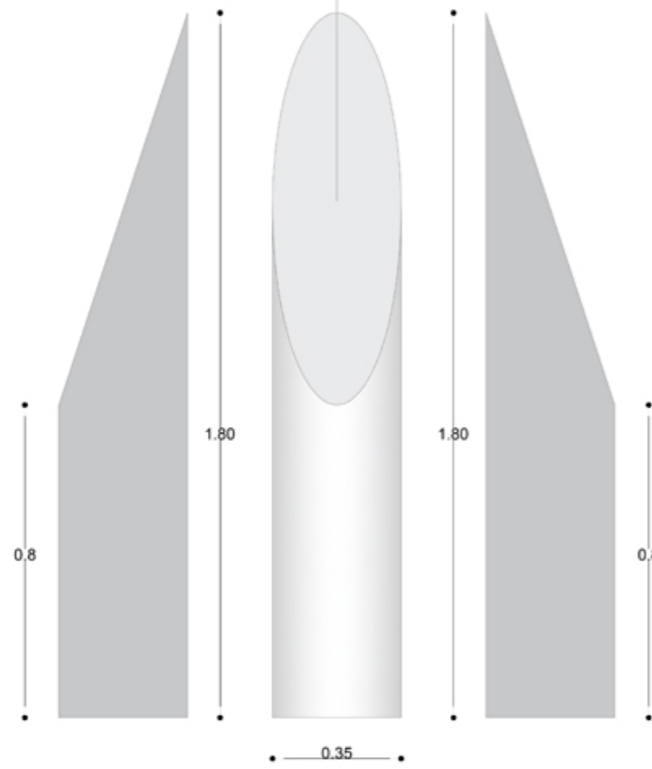

Detalii mobilier Pavilion Giardini
-Furniture details of Giardini Pavilion-

Pendant Spaces
= [en] înțemănat, așadar înfrățit, interconectat
= [en] suspendat, așadar oscilant, aflat în pendulare
= [fr] în timp ce, așadar în așteptare

Autorii proiectului
Alina Ionescu
Sofia Georgescu
Cristina Preotesoiu
Ștefania Sava

QR

Pendant Spaces
= [en] twin, therefore kindred, interconnected
= [en] hanging, therefore oscillating, pendulating
= [fr] whilst, therefore pending

Authors
Alina Ionescu
Sofia Georgescu
Cristina Preotesoiu
Ștefania Sava

QR

PENDANT spaces