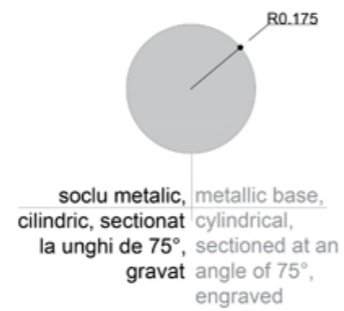

Detalii mobilier Pavilion Giardini
-Furniture details of Giardini Pavilion-

Pendant Spaces
= [en] înțemănat, așadar înfrățit, interconectat
= [en] suspendat, așadar oscilant, aflat în pendulare
= [fr] în timp ce, așadar în așteptare

Autorii proiectului
Alina Ionescu
Sofia Georgescu
Cristina Preotesoiu
Ștefania Sava

QR

Pendant Spaces
= [en] twin, therefore kindred, interconnected
= [en] hanging, therefore oscillating, pendulating
= [fr] whilst, therefore pending

Authors
Alina Ionescu
Sofia Georgescu
Cristina Preotesoiu
Ștefania Sava

QR

PENDANT spaces