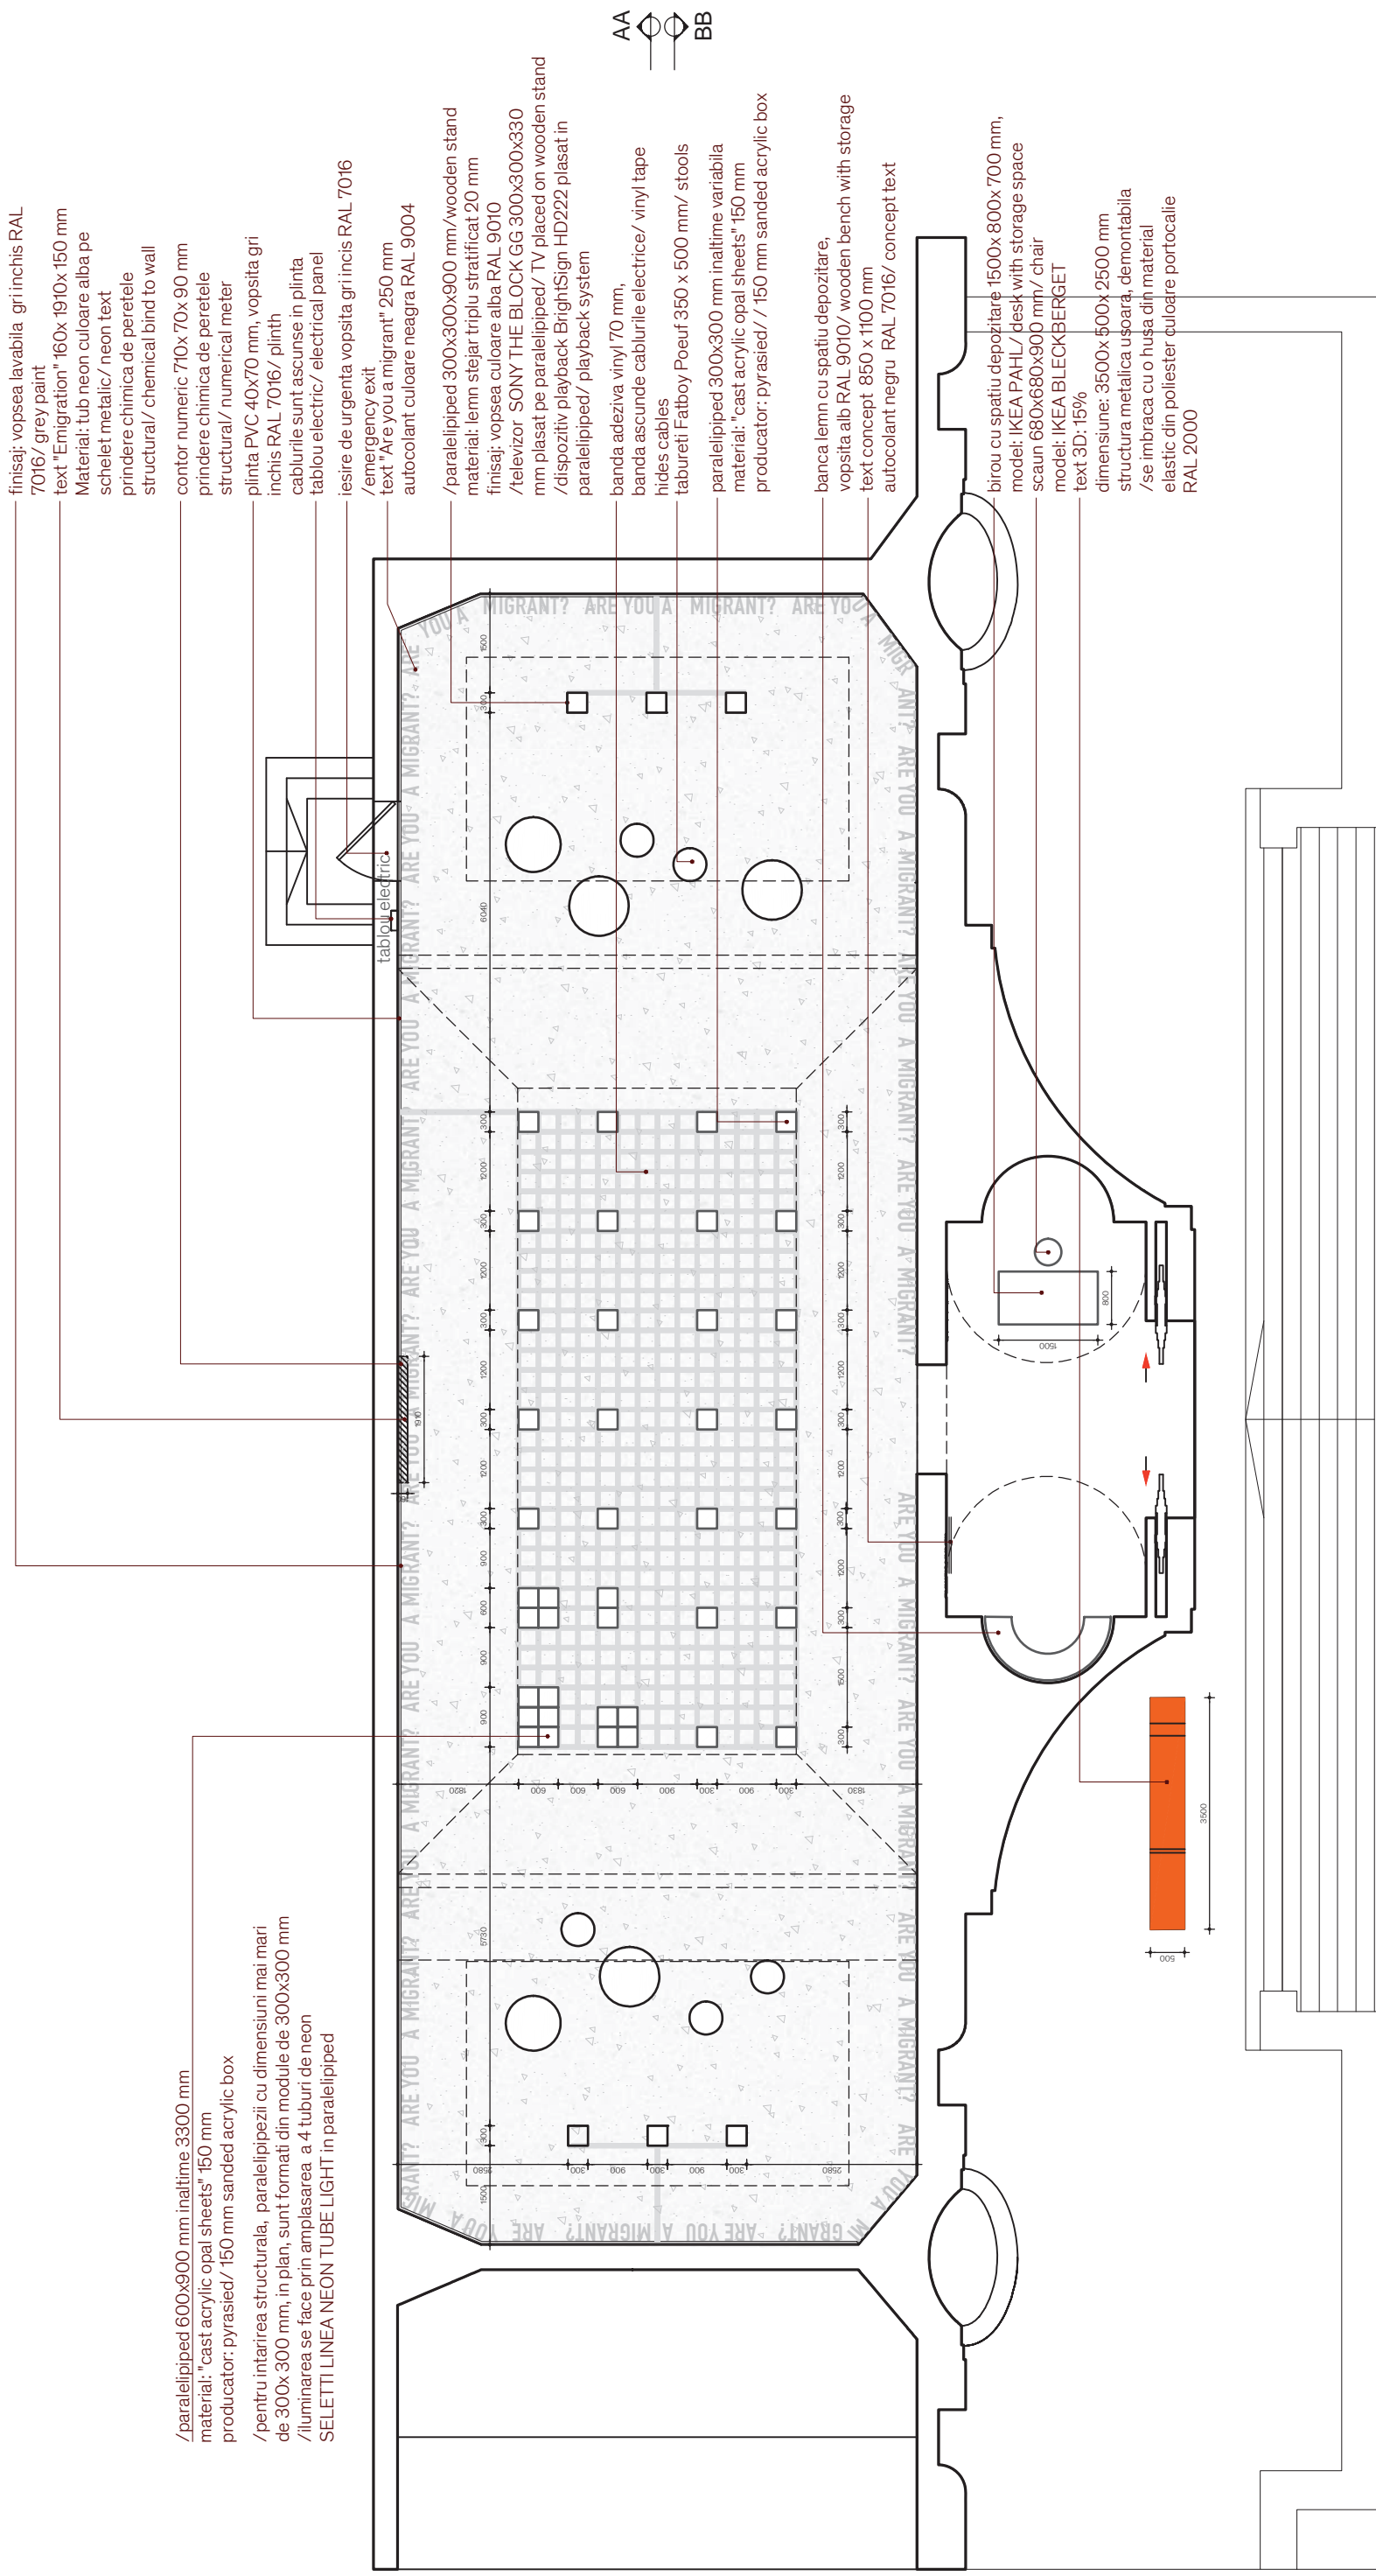

Plan expozitie 1:100

/paralelipiped 600x900 mm inaltime 3300 mm
material: "cast acrylic opal sheets" 150 mm
producator: pyrasied/ 150 mm sanded acrylic box

/pentru intarirea structurata, paralelipedii cu dimensiuni mai mari de 300x300 mm, in plan, sunt formati din module de 300x300 mm
/iluminarea se face prin amplasarea a 4 tuburi de neon SELETTI LINEA NEON TUBE LIGHT in paralelipiped

finisaj: vopsea lavabila gri inchis RAL 7016/ grey paint
text "Emigration" 160x1910x150 mm

Material: tub neon culoare alba pe schelet metalic/ neon text
prindere chimica de peretele structural/ chemical bind to wall

contor numeric 710x70x90 mm
prindere chimica de peretele structural/ numerical meter

plinta PVC 40x70 mm, vopsita gri inchis RAL 7016/ plinth
cablurile sunt ascunse in plinta
tablou electric/ electrical panel

iesire de urgenta vopsita gri inchis RAL 7016
/emergency exit
text "Are you a migrant" 250 mm
autocolant culoare neagra RAL 9004

/paralelipiped 300x300x900 mm/wooden stand
material: lemn stejar triplu stratificat 20 mm
finisaj: vopsea culoare alba RAL 9010

/televizor SONY THE BLOCK GG 300x300x330 mm plasat pe paralelipiped/ TV placed on wooden stand
/dispozitiv playback BrightSign HD222 plasat in paralelipiped/ playback system

hides cables
tabureti Fatboy Poef 350 x 500 mm/ stools

paralelipiped 300x300 mm inaltime variabila
material: "cast acrylic opal sheets" 150 mm
producator: pyrasied/ 150 mm sanded acrylic box

banca lemn cu spatiu depozitare, vopsita alb RAL 9010/ wooden bench with storage
text concept 850 x 1100 mm
autocolant negru RAL 7016/ concept text

birou cu spatiu depozitare 1500x800x700 mm,
model: IKEA PAHL/ desk with storage space
scaun 680x680x900 mm/ chair
model: IKEA BLECKBERGET
text 3D: 15%
dimensiune: 3500x500x2500 mm
structura metalica usorã, demontabila
/se imbraca cu o husã din material elastic din poliester culoare portocalie RAL 2000